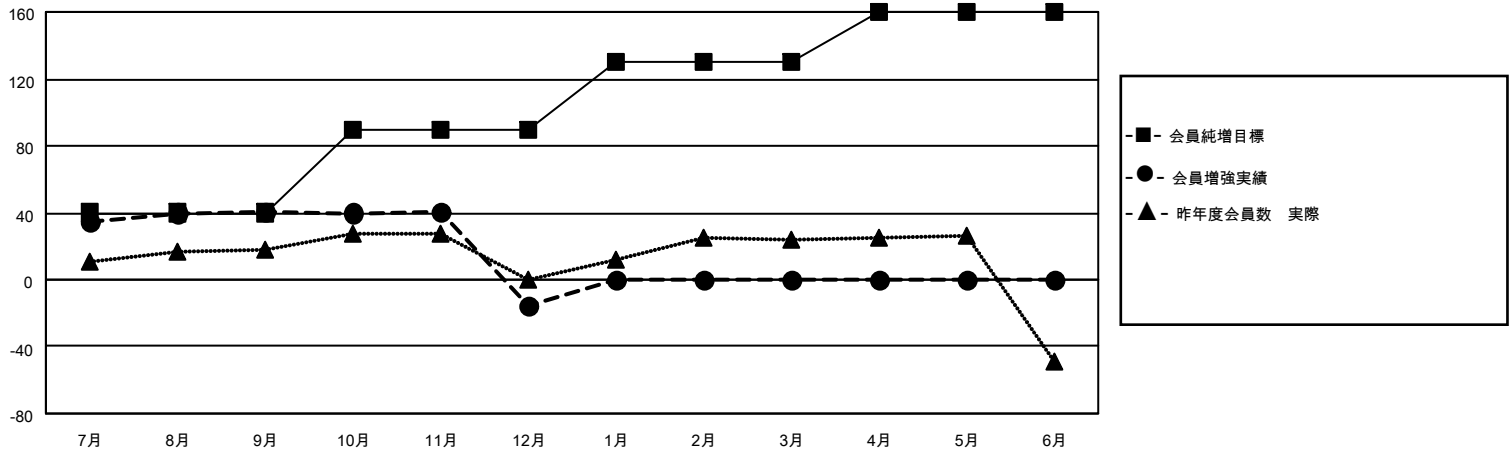

MONTHLY MEMBERSHIP PROGRESS REPORT

地域 JAPAN

District 335 A

Results as of: 12/31/2022

クラブ			
結果：2022-2023			
四半期	新クラブ目標	新クラブ	解散クラブ
7月/8月/9月	0	0	0
10月/11月/12月	0	0	0
1月/2月/3月	1	0	0
4月/5月/6月	1	0	0

名			
結果：2022-2023			
四半期	会員純増目標	会員増強実績	退会者(転籍を含む)実際
7月/8月/9月	40	65	21
10月/11月/12月	50	12	68
1月/2月/3月	40	0	0
4月/5月/6月	30	0	0

新クラブ目標及び実績累計

会員目標及び実績累計

解散クラブ: 0	32 CLUBS OF 69 一名以上の新会 員を登録	男女別	
退会者		男性	1,375 (79.39%)
物故会員 7	会員累計データを見るには、ここをクリック	女性	357 (20.61%)
クラブ解散 0		NON BINARY	0 (0.00%)
その他 82		PREFER NOT TO ANSWER	0 (0.00%)
合計 89		世帯主/家族会員合計	244
		国際会費半額の家族会員	124