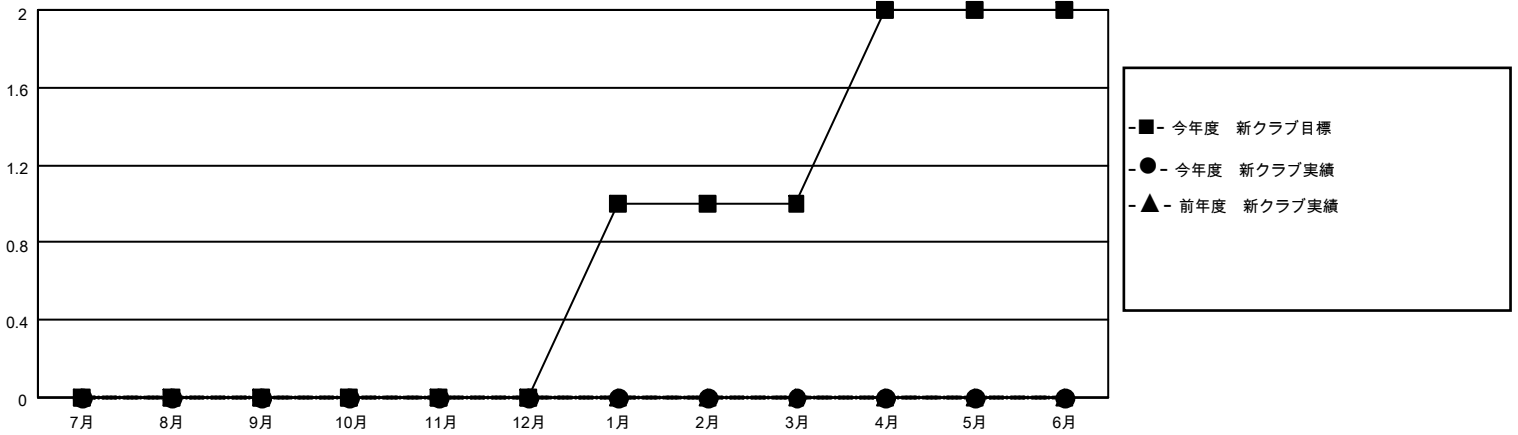

MONTHLY MEMBERSHIP PROGRESS REPORT

地域 JAPAN

District 335 A

Results as of: 12/31/2022

クラブ			
結果：2022-2023			
四半期	新クラブ目標	新クラブ	解散クラブ
7月/8月/9月	0	0	0
10月/11月/12月	0	0	0
1月/2月/3月	1	0	0
4月/5月/6月	1	0	0

名			
結果：2022-2023			
四半期	会員純増目標	会員増強実績	退会者(転籍を含む)実際
7月/8月/9月	40	65	21
10月/11月/12月	50	12	68
1月/2月/3月	40	0	0
4月/5月/6月	30	0	0

新クラブ目標及び実績累計